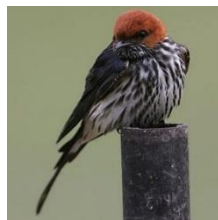

92- Guêpier nain – *Little bee-eater– Merops pusillus*

93- Hirondelle à collier – *Banded martin - Riparia cincta*

Oiseaux observés au Bugesera Lodge- 2021

Hirondelle à longs brins - *Wire-tailed swallow - Hirundo smithii*

95- Hirondelle à tête blanche - *White headed sawwing- Psalidoprocne albiceps*

96- Hirondelle des mosquées - *Mosque swallow - Hirundo senegalensis*

97- Hirondelle isabeline- *Rock martin - Ptyonoprogne fuligula*

98- Hirondelle rousseline - *Red-rumped swallow - Cecropis daurica*

99- Hirondelle rustique - *Barn swallow - Hirundo rustica*

100- Hirondelle striée - *Lesser striped swallow - Cecropis abyssinica*

101- Martin pêcheur du Sénégal - *Woodland kingfisher - Halcyon senegalensis*